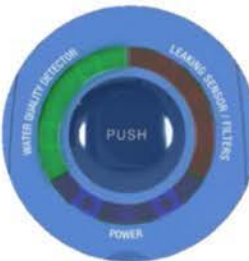

L'eau est débarrassée de toutes ces impuretés à 99,99%.

Les filtres ont retenu les éléments indésirables responsables du mauvais goût et de la mauvaise odeur de l'eau qui vous arrive au robinet.

Notre modèle Domose comprend une cartouche de re-minéralisation afin de garder les minéraux importants pour notre organisme.

**FRENCH EAUX**  
Les eaux purifiées à volonté

**Equipé de dernière technologie : système de LED**  
*(détection fuite – coupure alimentation eau d'urgence – rappel remplacement des filtres – analyse qualité d'eau)*

**Bouton MARCHÉ Domose**

**Led rouge clignotant :** Rappel de remplacement des filtres  
**Led rouge fixe :** Avis de fuite d'eau (vanne de sécurité, coupure de l'arrivée d'eau automatique sur le domose)

**Led verte fixe :** Qualité de l'eau bonne  
**Led verte clignotant :** Qualité de l'eau mauvaise

**FRENCH EAUX**  
Les eaux purifiées à volonté