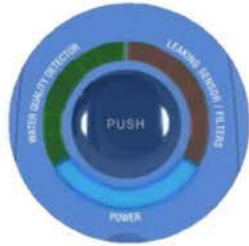

L'eau est débarrassée de toutes ces impuretés à 99,99%.

Les filtres ont retenu les éléments indésirables responsables du mauvais goût et de la mauvaise odeur de l'eau qui vous arrive au robinet.

Notre modèle Domose comprend une cartouche de re-minéralisation afin de garder les minéraux importants pour notre organisme.

**FRENCH EAUX**  
Les eaux purifiées à volonté

**Equipé de dernière technologie : système de LED**  
*(détection fuite – coupure alimentation eau d'urgence – rappel remplacement des filtres – analyse qualité d'eau)*

**Bouton MARCHÉ Domose**

**Led rouge clignotant :** Rappel de remplacement des filtres  
**Led rouge fixe :** Avis de fuite d'eau (vanne de sécurité, coupure de l'arrivée d'eau automatique sur le domose)